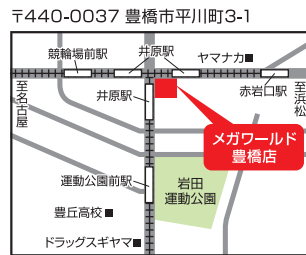

### メガワールド 豊橋店

豊橋鉄道東田本線  
井原駅徒歩1分

☎0532-35-6105

- 年中無休
- 営業時間/  
10:00~19:30
- コンタクト受付時間/  
10:30~12:20  
14:00~18:20

※コンタクトレンズのご使用が初めての方は、受付終了時間30分前までにお越しください。

**P** 無料駐車場あり